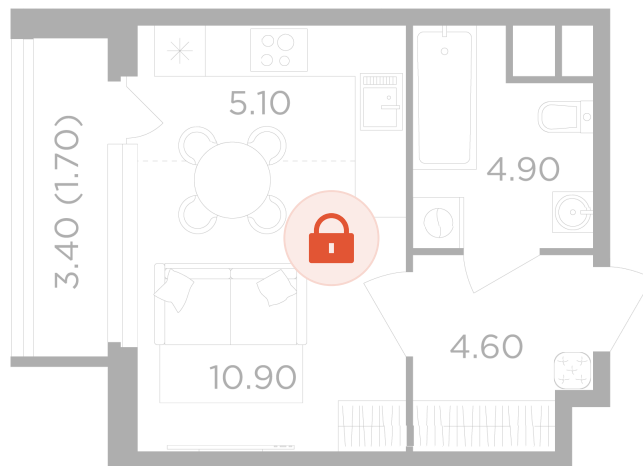

Номер: 170

Студия 27.2 м²

Отсканируйте QR-код и
смотрите на сайте
вектор.рф

12 852 000 руб.

В ипотеку от 46 156 руб.

Чистовая отделка

Проект	Филатов луг	Корпус	Корпус 6
Этаж	5	Секция	3
Сдача	4 кв. 2026		

13.05.2026 02:00 (Мск)

Не является публичной офертой, цена может быть скорректирована. Информация взята с сайта «вектор.рф»

На этаже 5

Студия 27.2 м²

13.05.2026 02:00 (Мск)

Не является публичной офертой, цена может быть скорректирована. Информация взята с сайта «вектор.рф»