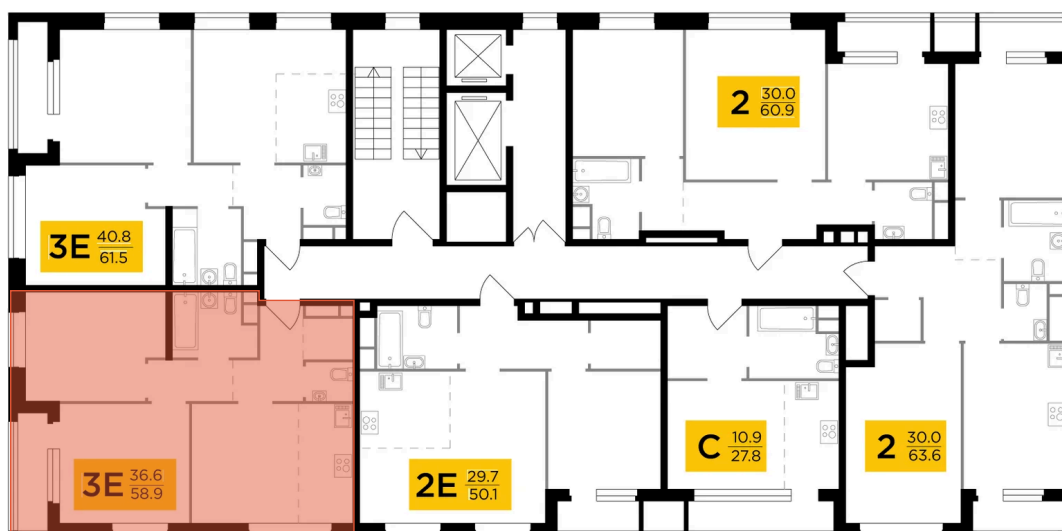

## 2 комнатная 58.9 м<sup>2</sup>

Отсканируйте QR-код  
и смотрите на сайте  
вектор.рф

# На этаже 3

2 комнатная 58.9 м<sup>2</sup>

16.04.2026 01:40 (Мск)

Не является публичной офертой, цена может быть скорректирована. Информация взята с сайта «вектор.рф»

# На генплане Корпус 6

2 комнатная 58.9 м<sup>2</sup>

16.04.2026 01:40 (Мск)

Не является публичной офертой, цена может быть скорректирована. Информация взята с сайта «вектор.рф»