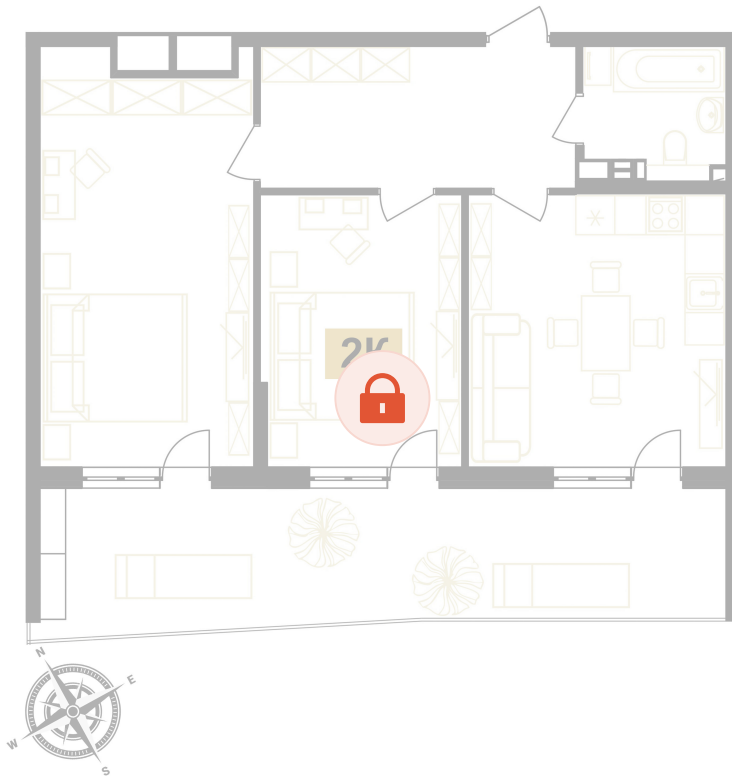

Номер: 46

2 комнатная 86.6 м²

Отсканируйте QR-код
и смотрите на сайте
вектор.рф

Цена по запросу

Чистовая отделка

Двор

Терраса

Проект	Европа	Корпус	Корпус Д
Этаж	6	Секция	1
Сдача	Сдан		