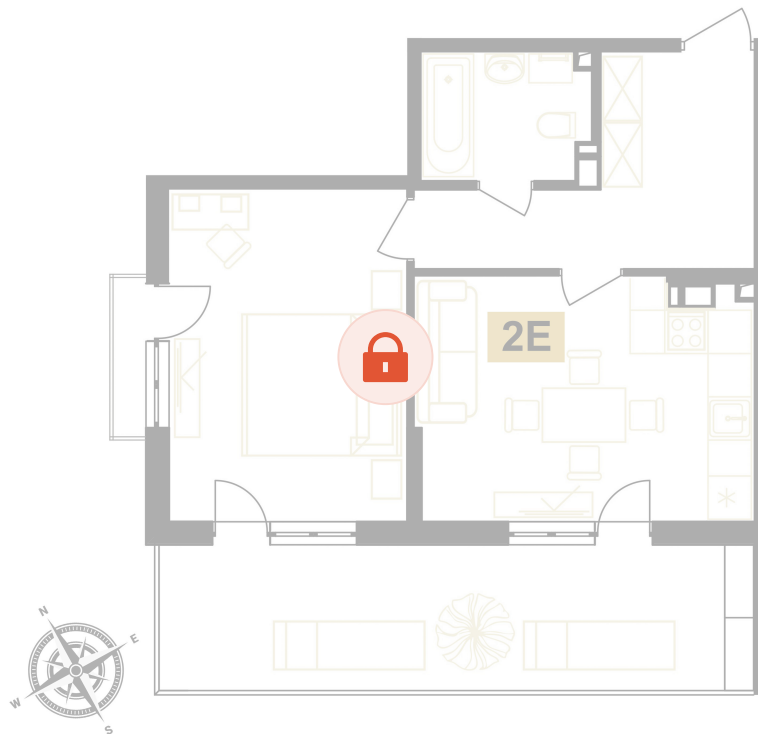

Номер: 49

2 комнатная 60.5 м²

Отсканируйте QR-код
и смотрите на сайте
вектор.рф

Цена по запросу

Чистовая отделка

Паркинг

Пансионат УРАЛ

Терраса