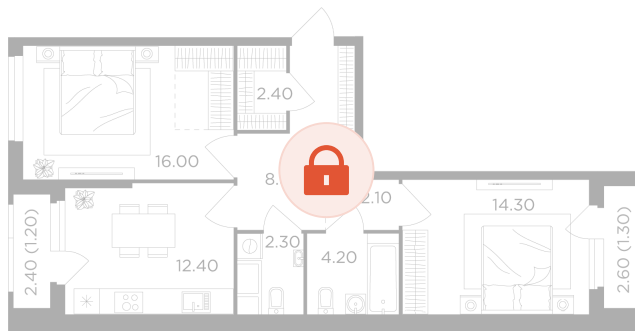

Номер: 210

2 комнатная 65 м²

Отсканируйте QR-код и
смотрите на сайте
вектор.рф

19 663 000 руб.

В ипотеку от 70 616 руб.

Проект **Филатов луг**

Корпус **Корпус 5**

Этаж **7**

Секция **2**

Сдача **2 кв. 2026**

13.05.2026 01:01 (Мск)

Не является публичной офертой, цена может быть скорректирована. Информация взята с сайта «вектор.рф»

На этаже 7

2 комнатная 65 м²

13.05.2026 01:01 (Мск)