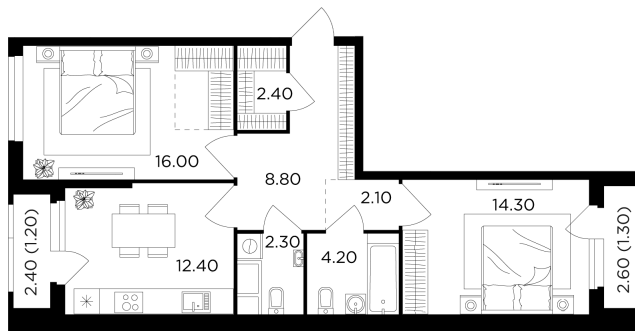

Номер: 210

2 комнатная 65 м²

Отсканируйте QR-код
и смотрите на сайте
вектор.рф

19 858 000 руб.

В ипотеку от 63 130 руб.

Проект	Филатов луг	Корпус	Корпус 5
Этаж	7	Секция	2
Сдача	2 кв. 2026		

03.07.2026 23:00 (Мск)

Не является публичной офертой, цена может быть скорректирована.
Информация взята с сайта «вектор.рф».

На этаже 7

2 комнатная 65 м²

03.07.2026 23:00 (Мск)

Не является публичной офертой, цена может быть скорректирована.
Информация взята с сайта «вектор.рф».

На генплане Корпус 5

2 комнатная 65 м²

03.07.2026 23:00 (Мск)

Не является публичной офертой, цена может быть скорректирована.
Информация взята с сайта «вектор.рф».