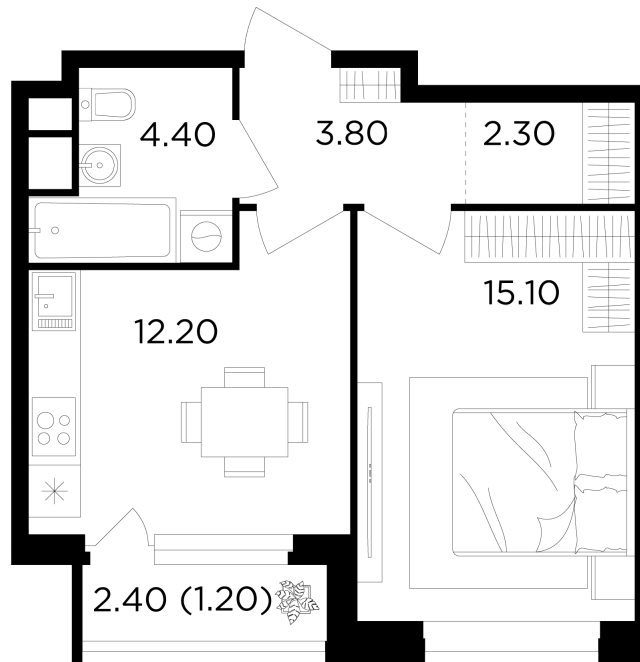

Номер: 125

1 комнатная 39 м²

Отсканируйте QR-код
и смотрите на сайте
вектор.рф

16 868 000 руб.

В ипотеку от 60 579 руб.

Чистовая отделка

Проект	Филатов луг	Корпус	Корпус 6
Этаж	9	Секция	2
Сдача	4 кв. 2026		

23.06.2026 09:41 (Мск)

Не является публичной офертой, цена может быть скорректирована.
Информация взята с сайта «вектор.рф».

На этаже 9

1 комнатная 39 м²

23.06.2026 09:41 (Мск)

Не является публичной офертой, цена может быть скорректирована.
Информация взята с сайта «вектор.рф».

На генплане Корпус 6

1 комнатная 39 м²

23.06.2026 09:41 (Мск)

Не является публичной офертой, цена может быть скорректирована.
Информация взята с сайта «вектор.рф».