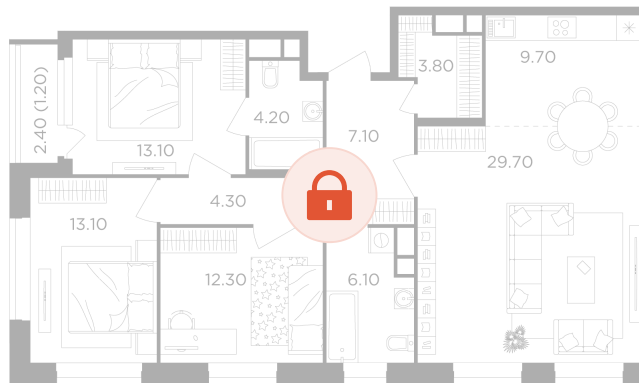

Номер: 239

4 комнатная 104.6 м<sup>2</sup>

Отсканируйте QR-код  
и смотрите на сайте  
вектор.рф

27 563 000 руб.

В ипотеку от 98 988 руб.

Проект Филатов луг

Корпус Корпус 6

Этаж 15

Секция 3

Сдача 4 кв. 2026

14.05.2026 15:30 (Мск)

Не является публичной офертой, цена может быть скорректирована. Информация взята с сайта «вектор.рф»

На этаже 15

4 комнатная 104.6 м<sup>2</sup>

14.05.2026 15:30 (Мск)