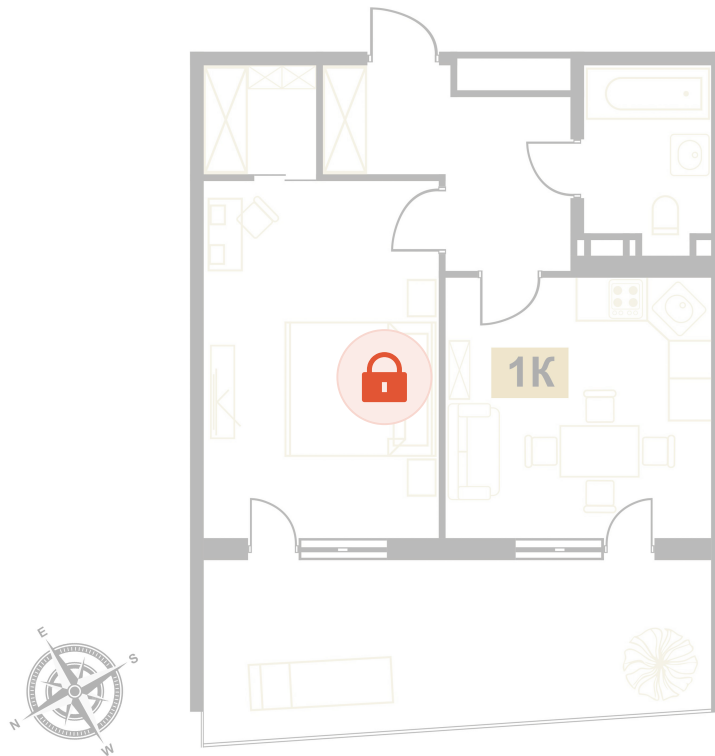

Номер: 119

1 комнатная 57.8 м²

Отсканируйте QR-код
и смотрите на сайте
вектор.рф

Цена по запросу

Чистовая отделка

Бассейн

Терраса

Проект	Европа	Корпус	Корпус В
Этаж	4	Секция	2
Сдача	Сдан		