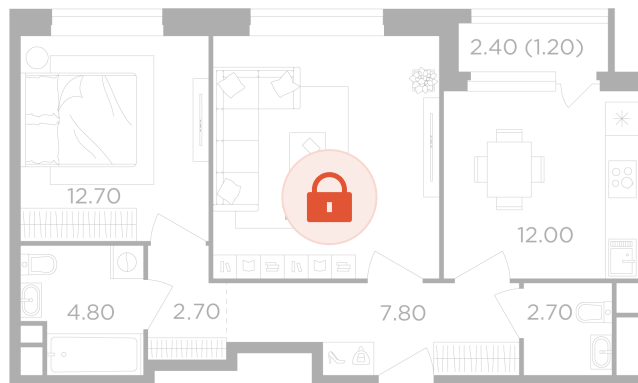

Номер: 288

2 комнатная 61.9 м²

Отсканируйте QR-код
и смотрите на сайте
вектор.рф

20 830 000 руб.

В ипотеку от 74 807 руб.

Чистовая отделка

Проект	Филатов луг	Корпус	Корпус 6
Этаж	4	Секция	4
Сдача	4 кв. 2026		

13.05.2026 01:17 (Мск)

Не является публичной офертой, цена может быть скорректирована. Информация взята с сайта «вектор.рф»