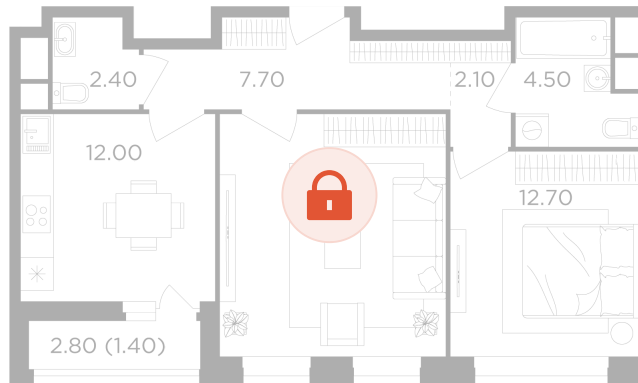

Номер: 217

2 комнатная 60.8 м²

Отсканируйте QR-код
и смотрите на сайте
вектор.рф

20 885 000 руб.

В ипотеку от 75 005 руб.

Чистовая отделка

Проект	Филатов луг
Этаж	11
Сдача	4 кв. 2026

Корпус	Корпус 6
Секция	3

13.05.2026 01:16 (Мск)

Не является публичной офертой, цена может быть скорректирована. Информация взята с сайта «вектор.рф»