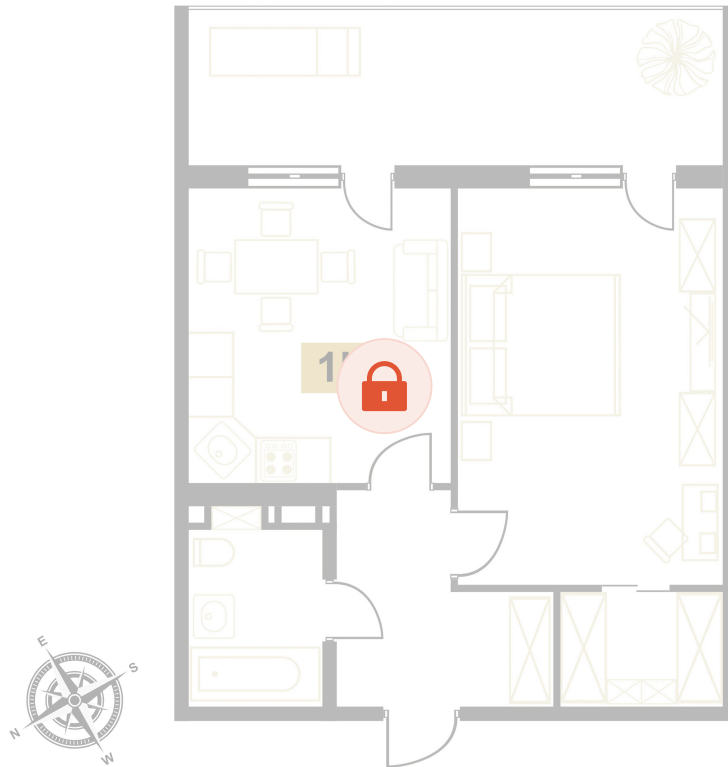

Номер: 98

1 комнатная 58.9 м²

Отсканируйте QR-код
и смотрите на сайте
вектор.рф

Цена по запросу

Чистовая отделка

Тополиный проезд

Терраса

Проект	Европа	Корпус	Корпус В
Этаж	2	Секция	2
Сдача	Сдан		