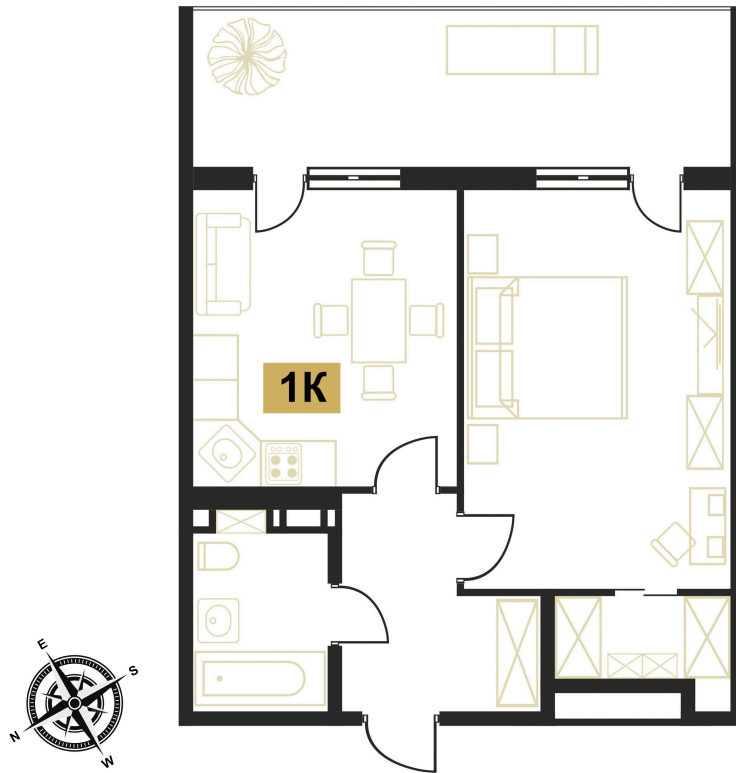

# 1 комнатная 58.3 м<sup>2</sup>

21 267 029 руб.

В ипотеку от 76 377 руб.

Чистовая отделка

Тополиный проезд

Терраса

Проект	Европа	Корпус	Корпус В
Этаж	6	Секция	2
Сдача	Сдан		

30.05.2026 14:17 (Мск)