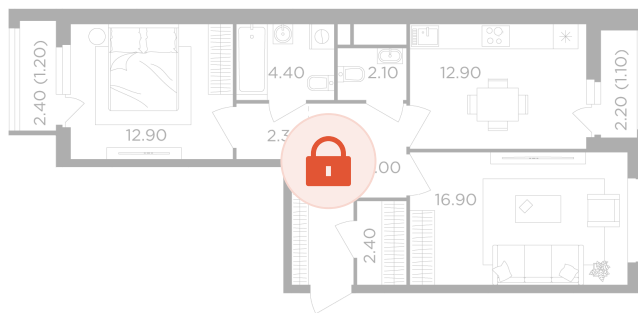

Номер: 336

2 комнатная 65.2 м<sup>2</sup>

Отсканируйте QR-код  
и смотрите на сайте  
вектор.рф

22 234 000 руб.

В ипотеку от 79 850 руб.

Чистовая отделка

Проект	Филатов луг	Корпус	Корпус 6
Этаж	11	Секция	4
Сдача	4 кв. 2026		

13.05.2026 00:02 (Мск)

Не является публичной офертой, цена может быть скорректирована. Информация взята с сайта «вектор.рф»

На этаже 11

2 комнатная 65.2 м<sup>2</sup>

13.05.2026 00:02 (Мск)

Не является публичной офертой, цена может быть скорректирована. Информация взята с сайта «вектор.рф»

# На генплане Корпус 6

2 комнатная 65.2 м<sup>2</sup>

13.05.2026 00:02 (Мск)

Не является публичной офертой, цена может быть скорректирована. Информация взята с сайта «vektor.rf»