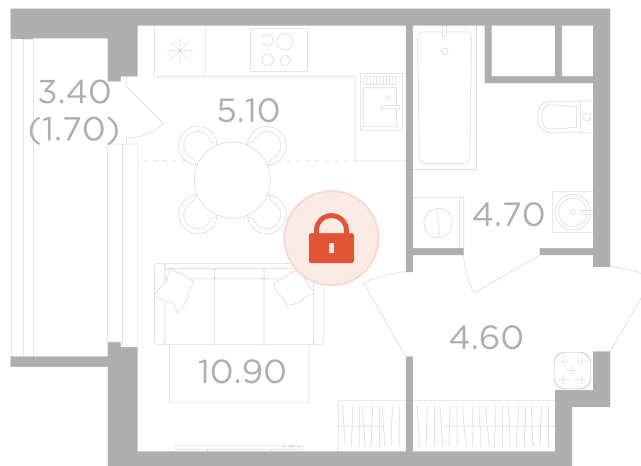

## 12 893 000 руб.

В ипотеку от 46 303 руб.

Чистовая отделка

Проект	Филатов луг	Корпус	Корпус 6
Этаж	12	Секция	3
Сдача	4 кв. 2026		

13.05.2026 01:29 (Мск)

Не является публичной офертой, цена может быть скорректирована. Информация взята с сайта «вектор.рф»