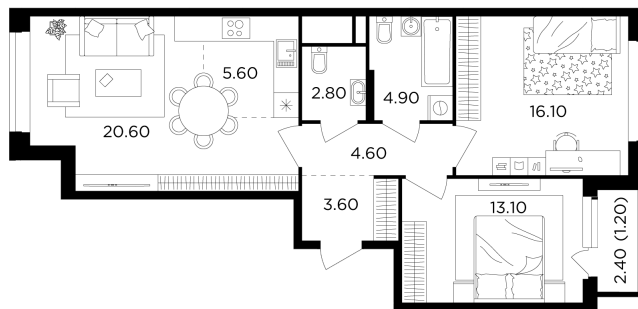

Номер: 552

2 комнатная 72.5 м²

Отсканируйте QR-код
и смотрите на сайте
вектор.рф

21 315 000 руб.

В ипотеку от **76 549 руб.**

Проект	Филатов луг	Корпус	Корпус 6
Этаж	14	Секция	6
Сдача	4 кв. 2026		

26.05.2026 05:20 (Мск)

Не является публичной офертой, цена может быть скорректирована.
Информация взята с сайта «вектор.рф».

На этаже 14

2 комнатная 72.5 м²

26.05.2026 05:20 (Мск)

Не является публичной офертой, цена может быть скорректирована.
Информация взята с сайта «вектор.рф».

На генплане Корпус 6

2 комнатная 72.5 м²

26.05.2026 05:20 (Мск)

Не является публичной офертой, цена может быть скорректирована.
Информация взята с сайта «вектор.рф».