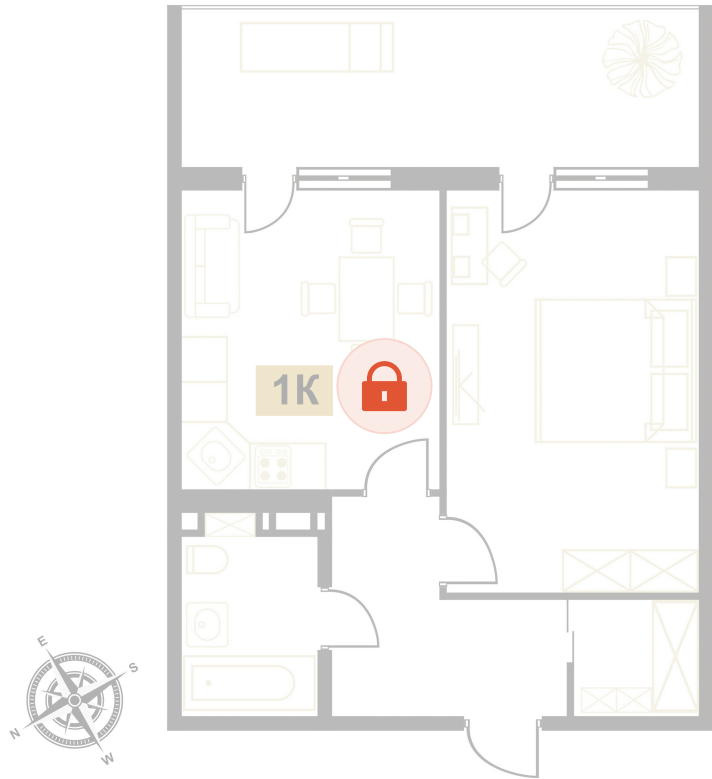

Номер: 48

Отсканируйте QR-код и
смотрите на сайте
вектор.рф

1 комнатная 56.3 м²

Цена по запросу

Чистовая отделка

Тополиный проезд

Терраса

Проект	Европа	Корпус	Корпус В
Этаж	5	Секция	1
Сдача	Сдан		