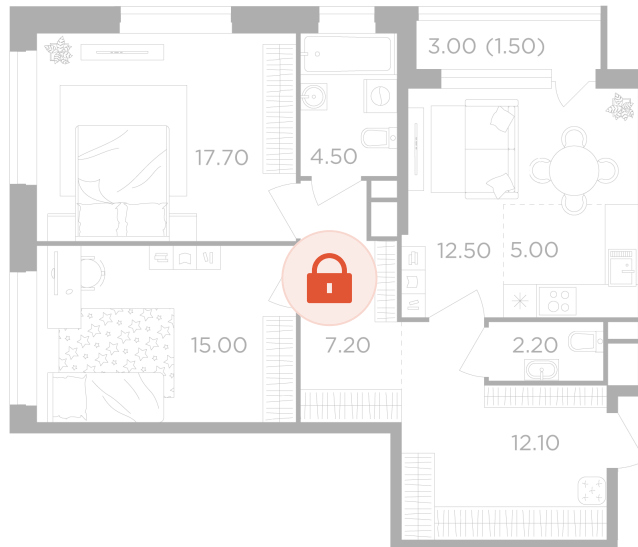

Номер: 413

2 комнатная 77.7 м<sup>2</sup>

Отсканируйте QR-код  
и смотрите на сайте  
вектор.рф

21 096 000 руб.

В ипотеку от 75 763 руб.

Проект Филатов луг

Корпус Корпус 6

Этаж 15

Секция 5

Сдача 4 кв. 2026

13.05.2026 01:20 (Мск)

Не является публичной офертой, цена может быть скорректирована. Информация взята с сайта «вектор.рф»

На этаже 15

2 комнатная 77.7 м<sup>2</sup>

13.05.2026 01:20 (Мск)