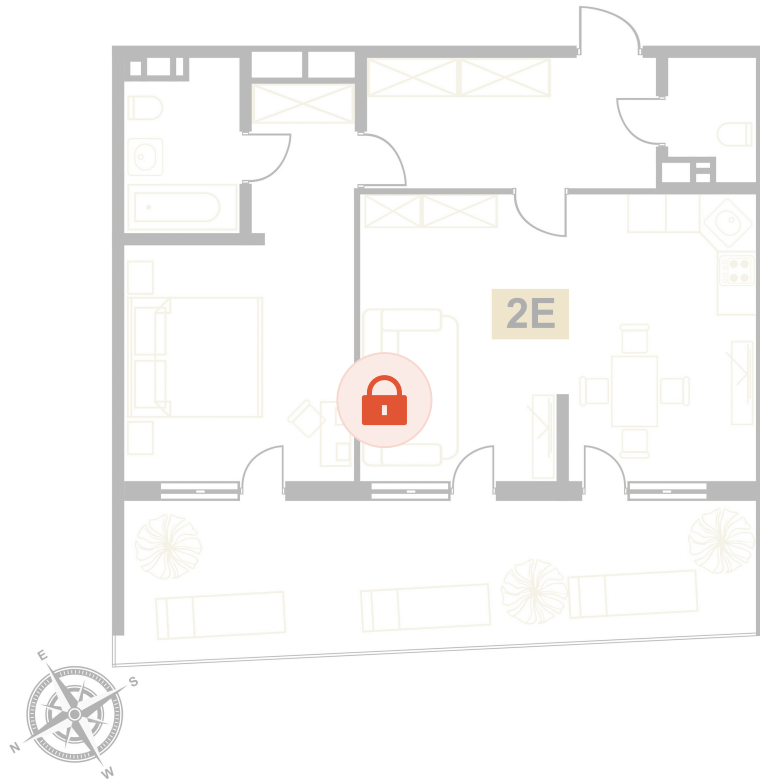

Номер: 73

2 комнатная 80.9 м²

Отсканируйте QR-код
и смотрите на сайте
вектор.рф

Цена по запросу

Чистовая отделка

Двор

Терраса

Проект	Европа	Корпус	Корпус В
Этаж	7	Секция	1
Сдача	Сдан		