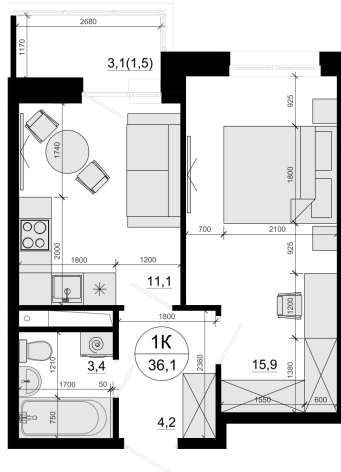

Номер: 406

1 комнатная 36.1 м²

Отсканируйте QR-код
и смотрите на сайте
вектор.рф

10 974 000 руб.

Чистовая отделка

Корпус	Эволюция	Этаж	9
Секция	5	Сдача	3 кв. 2027

16.03.2026 09:03 (Мск)

Не является публичной офертой, цена может быть
скорректирована. Информация взята с сайта «вектор.рф»

На генплане Эволюция

1 комнатная 36.1 м²

16.03.2026 09:03 (Мск)

Не является публичной офертой, цена может быть скорректирована. Информация взята с сайта «вектор.рф»