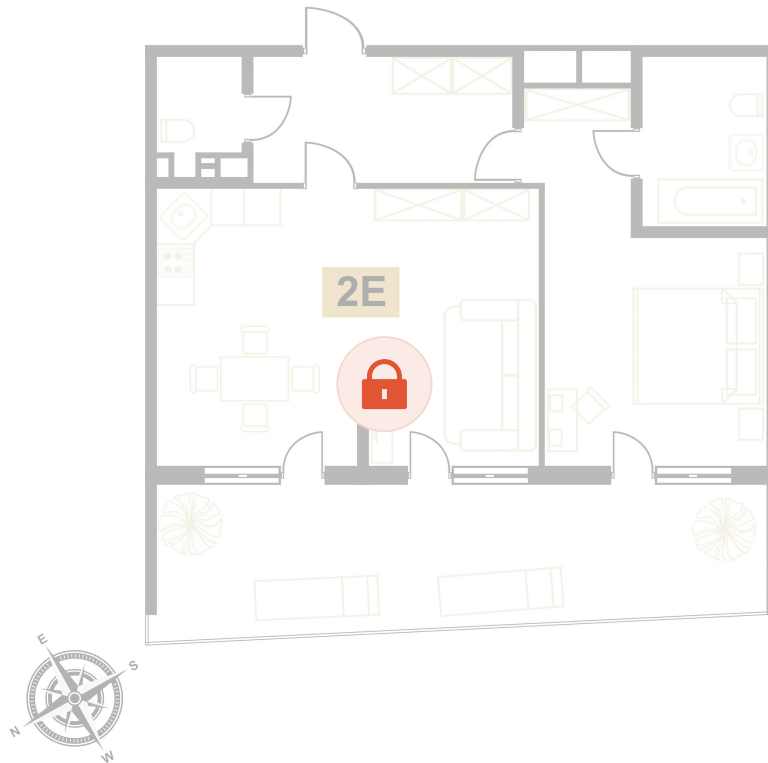

Номер: 106

2 комнатная 80.6 м²

Отсканируйте QR-код
и смотрите на сайте
вектор.рф

Цена по запросу

Чистовая отделка

Бассейн

Терраса

Проект	Европа	Корпус	Корпус В
Этаж	3	Секция	2
Сдача	Сдан		