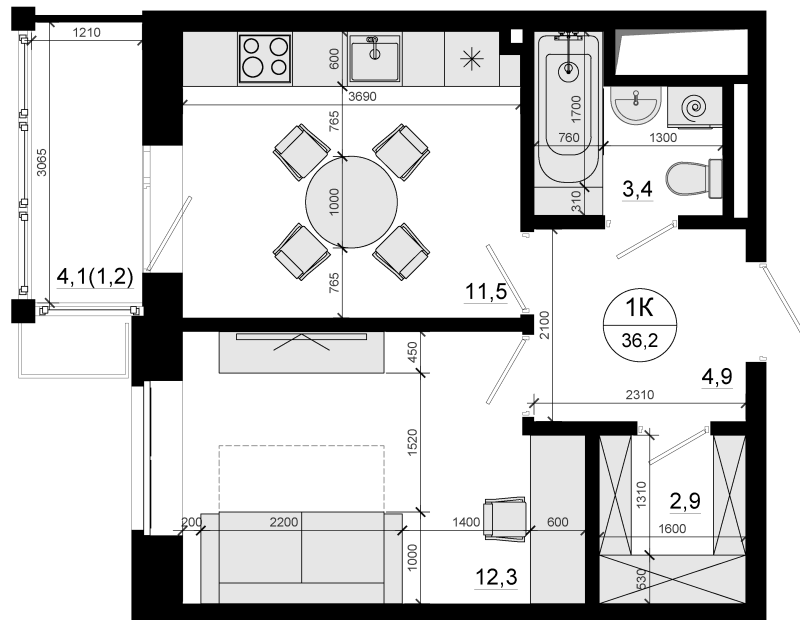

Номер: 258

Отсканируйте QR-код
и смотрите на сайте
вектор.рф

1 комнатная 36.2 м²

10 238 000 руб.

В ипотеку от 32 548 руб.

Проект	Союзный	Корпус	4-й корпус
Этаж	9	Секция	2
Сдача	4 кв. 2028		

26.06.2026 21:47 (Мск)

Не является публичной офертой, цена может быть скорректирована.
Информация взята с сайта «вектор.рф».

На этаже 9

1 комнатная 36.2 м²

26.06.2026 21:47 (Мск)

Не является публичной офертой, цена может быть скорректирована.
Информация взята с сайта «вектор.рф».

На генплане 4- й корпус

1 комнатная 36.2 м²

26.06.2026 21:47 (Мск)

Не является публичной офертой, цена может быть скорректирована.
Информация взята с сайта «вектор.рф».