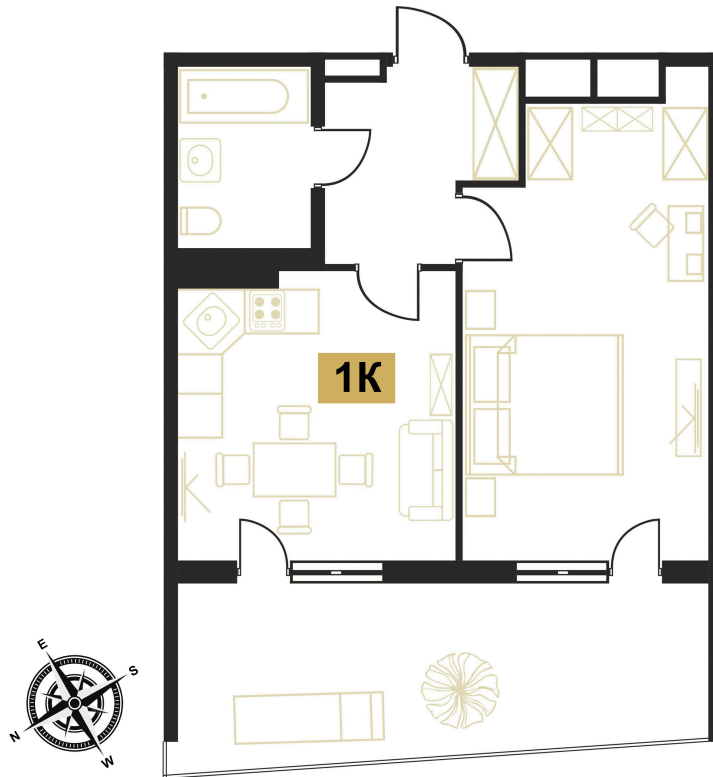

Номер: 50

1 комнатная 57.6 м²

Отсканируйте QR-код
и смотрите на сайте
вектор.рф

21 141 472 руб.

В ипотеку от 75 926 руб.

Чистовая отделка

Двор

Терраса