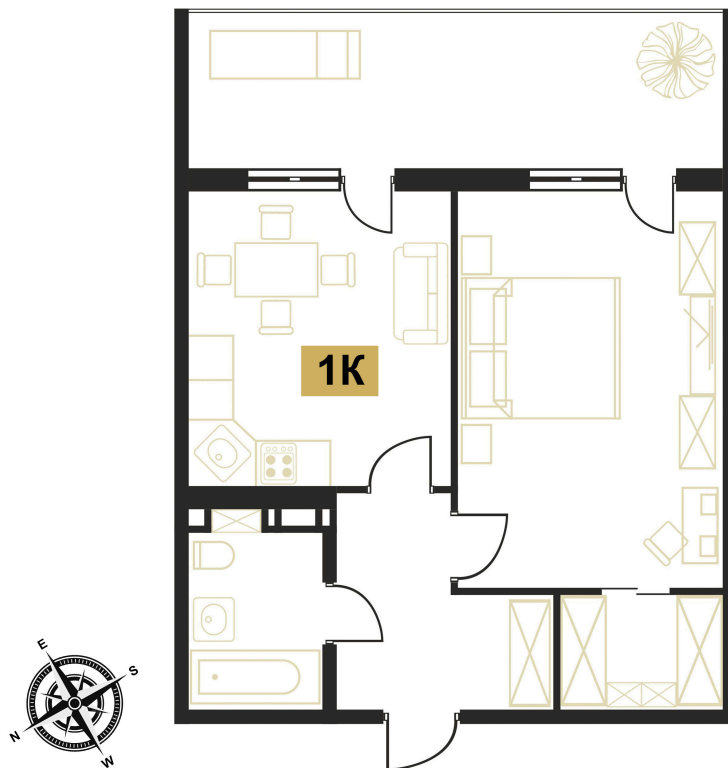

Номер: 158

Отсканируйте QR-код и
смотрите на сайте
вектор.рф

1 комнатная 59 м²

21 447 728 руб.

В ипотеку от 77 026 руб.

Чистовая отделка

Тополиный проезд

Терраса

Проект	Европа	Корпус	Корпус В
Этаж	7	Секция	2
Сдача	Сдан		

24.06.2026 13:10 (Мск)

Не является публичной офертой, цена может быть скорректирована.
Информация взята с сайта «вектор.рф».