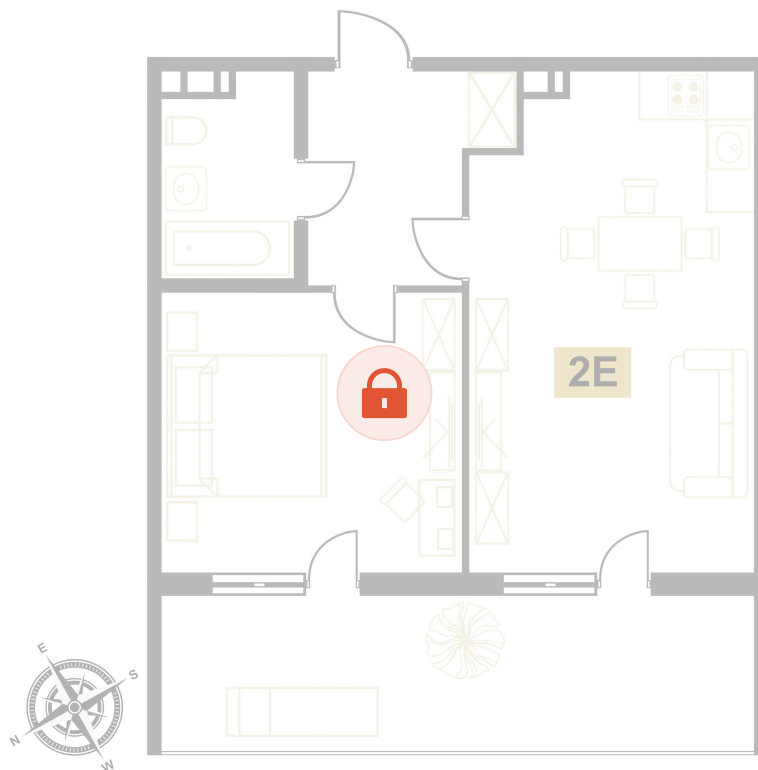

Номер: 71

2 комнатная 66.9 м<sup>2</sup>

Отсканируйте QR-код и  
смотрите на сайте  
вектор.рф

## Цена по запросу

Чистовая отделка

Двор

Терраса

Проект	Европа	Корпус	Корпус В
Этаж	7	Секция	1
Сдача	Сдан		

13.05.2026 01:20 (Мск)

Не является публичной офертой, цена может быть скорректирована. Информация взята с сайта «вектор.рф»