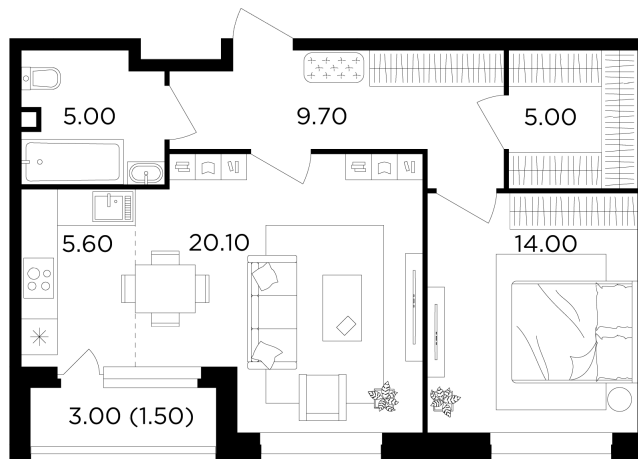

## 2 комнатная 60.9 м<sup>2</sup>

Отсканируйте QR-код и  
смотрите на сайте  
вектор.рф

# 17 875 000 руб.

В ипотеку от 64 195 руб.

Проект	Филатов луг	Корпус	Корпус 6
Этаж	2	Секция	6
Сдача	4 кв. 2026		

26.06.2026 23:26 (Мск)

Не является публичной офертой, цена может быть скорректирована.  
Информация взята с сайта «вектор.рф».

# На этаже 2

2 комнатная 60.9 м<sup>2</sup>

26.06.2026 23:26 (Мск)

Не является публичной офертой, цена может быть скорректирована.  
Информация взята с сайта «вектор.рф».

# На генплане Корпус 6

2 комнатная 60.9 м<sup>2</sup>

26.06.2026 23:26 (Мск)

Не является публичной офертой, цена может быть скорректирована.  
Информация взята с сайта «вектор.рф».