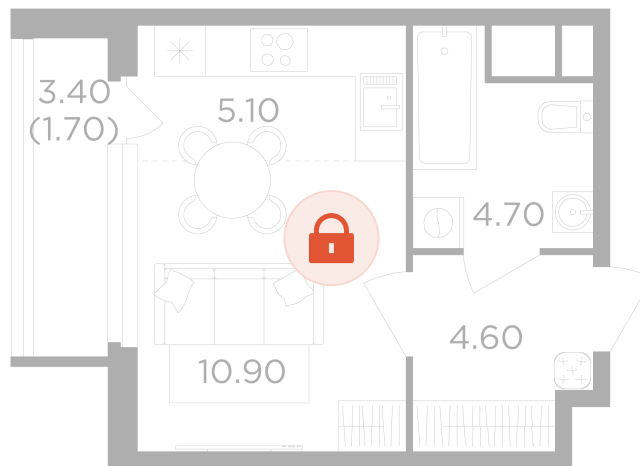

Номер: 240

Студия 27 м²

Отсканируйте QR-код
и смотрите на сайте
вектор.рф

12 947 000 руб.

В ипотеку от 46 497 руб.

Чистовая отделка

Проект	Филатов луг	Корпус	Корпус 6
Этаж	15	Секция	3
Сдача	4 кв. 2026		

13.05.2026 01:19 (Мск)

Не является публичной офертой, цена может быть скорректирована. Информация взята с сайта «вектор.рф»

На этаже 15

Студия 27 м²

13.05.2026 01:19 (Мск)

Не является публичной офертой, цена может быть скорректирована. Информация взята с сайта «vektor.rf»