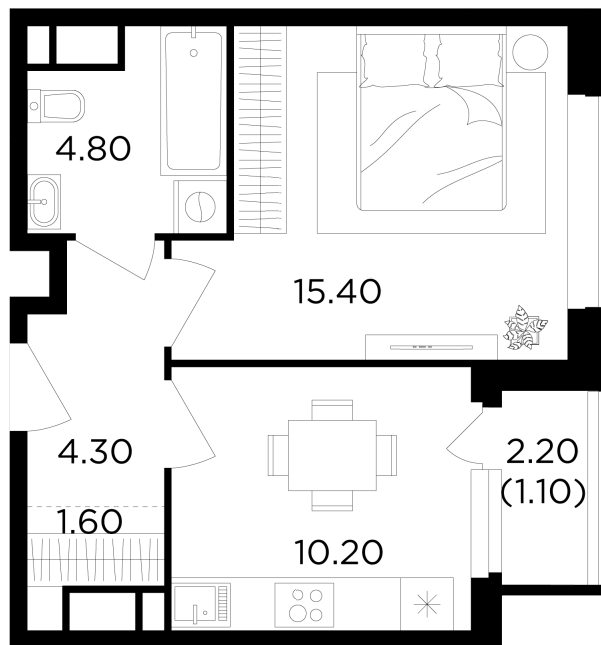

# 1 комнатная 37.4 м<sup>2</sup>

15 278 000 руб.

В ипотеку от 54 868 руб.

Проект	Филатов луг	Корпус	Корпус 6
Этаж	14	Секция	6
Сдача	4 кв. 2026		

24.06.2026 22:05 (Мск)

Не является публичной офертой, цена может быть скорректирована.  
Информация взята с сайта «вектор.рф».

На этаже 14

1 комнатная 37.4 м<sup>2</sup>

24.06.2026 22:05 (Мск)

Не является публичной офертой, цена может быть скорректирована.  
Информация взята с сайта «вектор.рф».

# На генплане Корпус 6

1 комнатная 37.4 м<sup>2</sup>

24.06.2026 22:05 (Мск)

Не является публичной офертой, цена может быть скорректирована.  
Информация взята с сайта «вектор.рф».