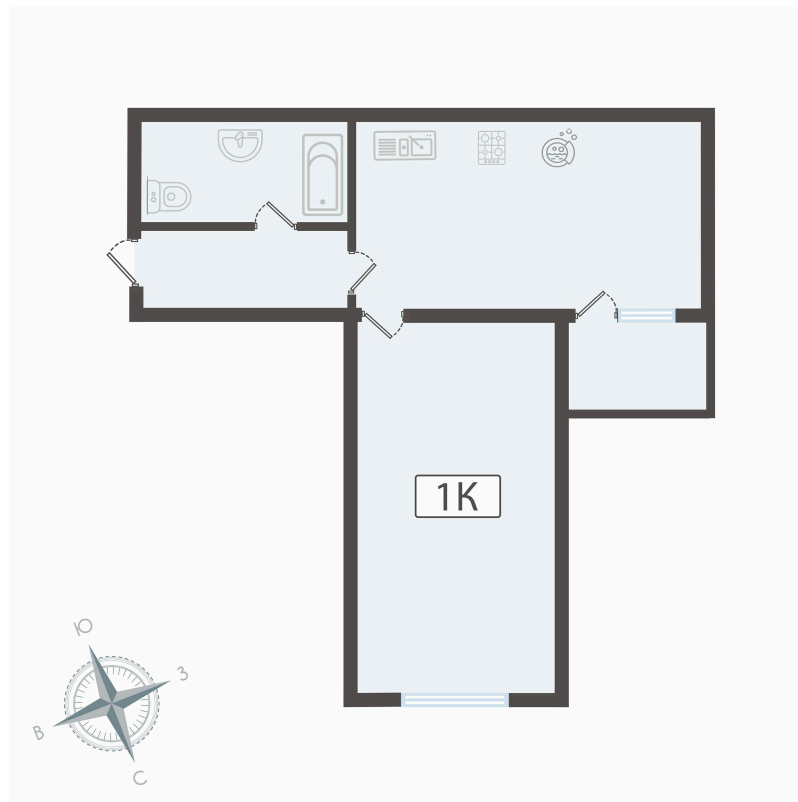

Номер: 162

1 комнатная 43.8 м²

Отсканируйте QR-код
и смотрите на сайте
вектор.рф

8 200 000 руб.

В ипотеку от 29 449 руб.

на улицу

С балконом

Проект	Парковый	Корпус	ЖК Парковый корп. 2
Этаж	10	Секция	2
Сдача	Сдан		