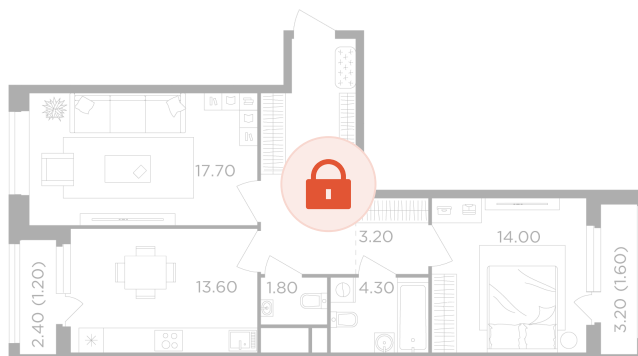

Номер: 120

2 комнатная 69.5 м²

Отсканируйте QR-код
и смотрите на сайте
вектор.рф

22 901 000 руб.

В ипотеку от 82 245 руб.

Чистовая отделка

Проект	Филатов луг	Корпус	Корпус 6
Этаж	8	Секция	2
Сдача	4 кв. 2026		

13.05.2026 00:38 (Мск)

Не является публичной офертой, цена может быть скорректирована. Информация взята с сайта «вектор.рф»

На этаже 8

2 комнатная 69.5 м²

13.05.2026 00:38 (Мск)

Не является публичной офертой, цена может быть скорректирована. Информация взята с сайта «вектор.рф»