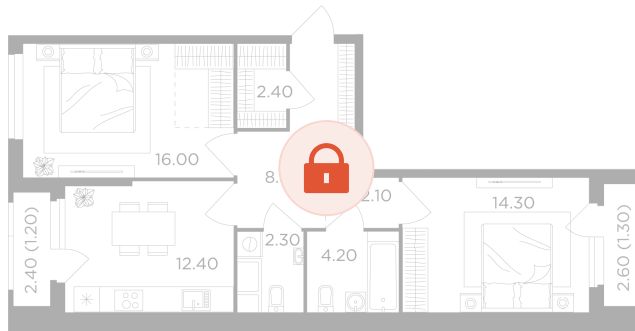

Номер: 226

2 комнатная 65 м²

Отсканируйте QR-код
и смотрите на сайте
вектор.рф

19 793 000 руб.

В ипотеку от **71 083 руб.**

Проект **Филатов луг**

Корпус **Корпус 5**

Этаж **9**

Секция **2**

Сдача **2 кв. 2026**

13.05.2026 01:06 (Мск)

Не является публичной офертой, цена может быть скорректирована. Информация взята с сайта «вектор.рф»

На этаже 9

2 комнатная 65 м²

13.05.2026 01:06 (Мск)