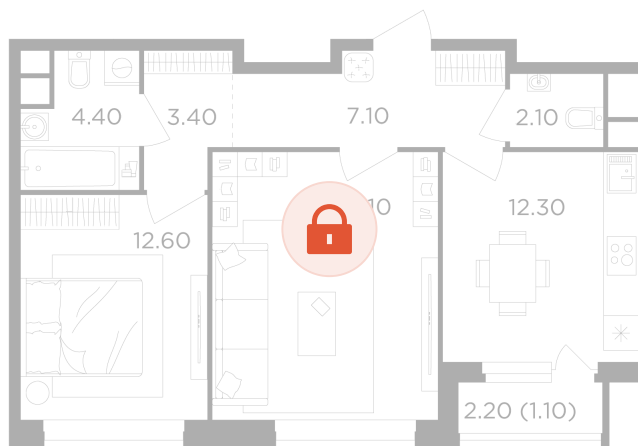

Номер: 133

2 комнатная 61.1 м²

Отсканируйте QR-код
и смотрите на сайте
вектор.рф

21 172 000 руб.

В ипотеку от 76 036 руб.

Чистовая отделка

Проект	Филатов луг	Корпус	Корпус 6
Этаж	10	Секция	2
Сдача	4 кв. 2026		

13.05.2026 01:50 (Мск)

Не является публичной офертой, цена может быть скорректирована. Информация взята с сайта «вектор.рф»

На этаже 10

2 комнатная 61.1 м²

13.05.2026 01:50 (Мск)

Не является публичной офертой, цена может быть скорректирована. Информация взята с сайта «вектор.рф»