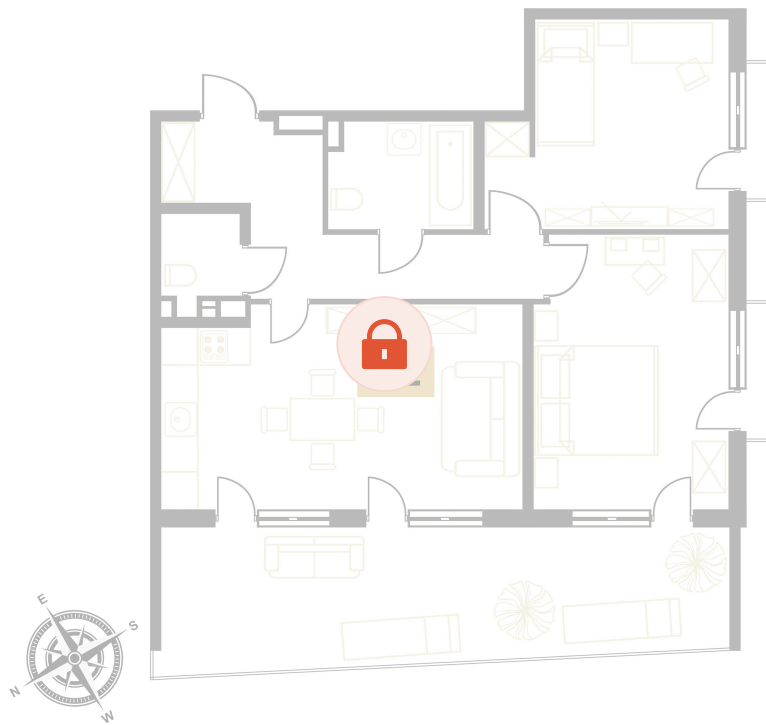

Номер: 104

Отсканируйте QR-код и
смотрите на сайте
вектор.рф

3 комнатная 86.8 м²

Цена по запросу

Чистовая отделка

Тополиный проезд

Бассейн

Терраса

С балконом

Проект	Европа	Корпус	Корпус В
Этаж	3	Секция	2
Сдача	Сдан		

13.05.2026 00:01 (Мск)

Не является публичной офертой, цена может быть скорректирована. Информация взята с сайта «вектор.рф»