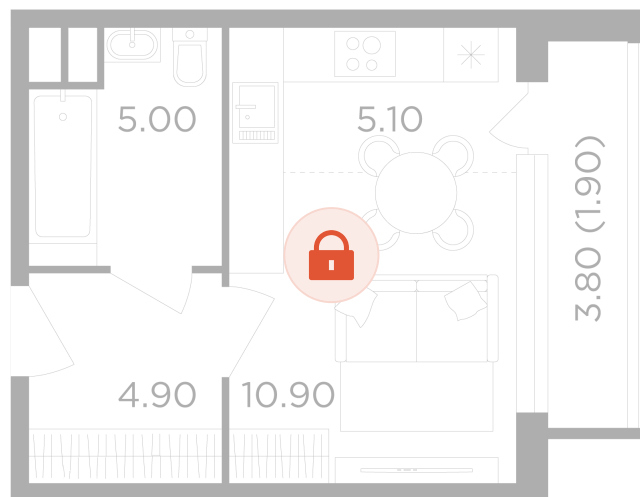

Номер: 18

Студия 27.8 м²

Отсканируйте QR-код
и смотрите на сайте
вектор.рф

12 775 000 руб.

В ипотеку от 45 879 руб.

Чистовая отделка

Проект	Филатов луг	Корпус	Корпус 6
Этаж	4	Секция	1
Сдача	4 кв. 2026		

13.05.2026 00:02 (Мск)

Не является публичной офертой, цена может быть скорректирована. Информация взята с сайта «вектор.рф»

На этаже 4

Студия 27.8 м²

13.05.2026 00:02 (Мск)

Не является публичной офертой, цена может быть скорректирована. Информация взята с сайта «вектор.рф»

На генплане Корпус 6

Студия 27.8 м²

13.05.2026 00:02 (Мск)

Не является публичной офертой, цена может быть скорректирована. Информация взята с сайта «вектор.рф»