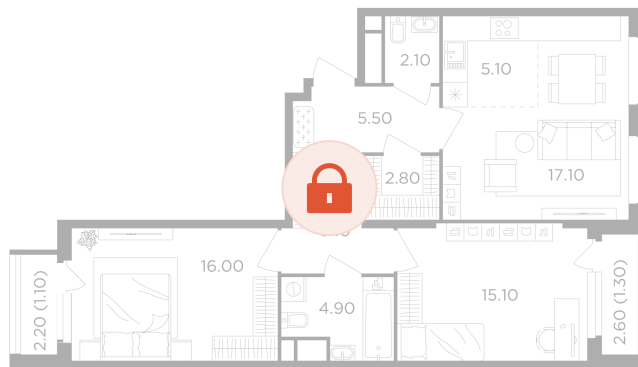

Номер: 425

2 комнатная 77.1 м²

Отсканируйте QR-код и
смотрите на сайте
вектор.рф

21 473 000 руб.

В ипотеку от 77 117 руб.

Проект Филатов луг

Корпус Корпус 6

Этаж 17

Секция 5

Сдача 4 кв. 2026

13.05.2026 01:56 (Мск)

Не является публичной офертой, цена может быть скорректирована. Информация взята с сайта «вектор.рф»