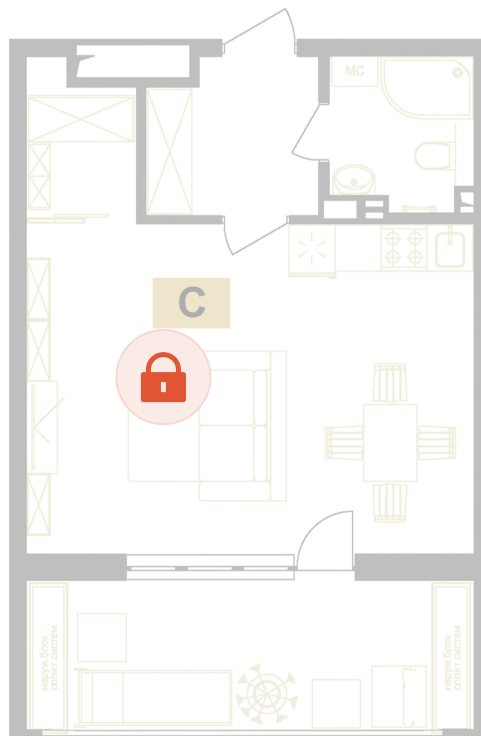

Номер: 86

Студия 47 м²

Отсканируйте QR-код и
смотрите на сайте
вектор.рф

Цена по запросу

Чистовая отделка

Двор

Терраса

| | | | |
|--------|--------|--------|----------|
| Проект | Европа | Корпус | Корпус Б |
| Этаж | 1 | Секция | 2 |
| Сдача | Сдан | | |