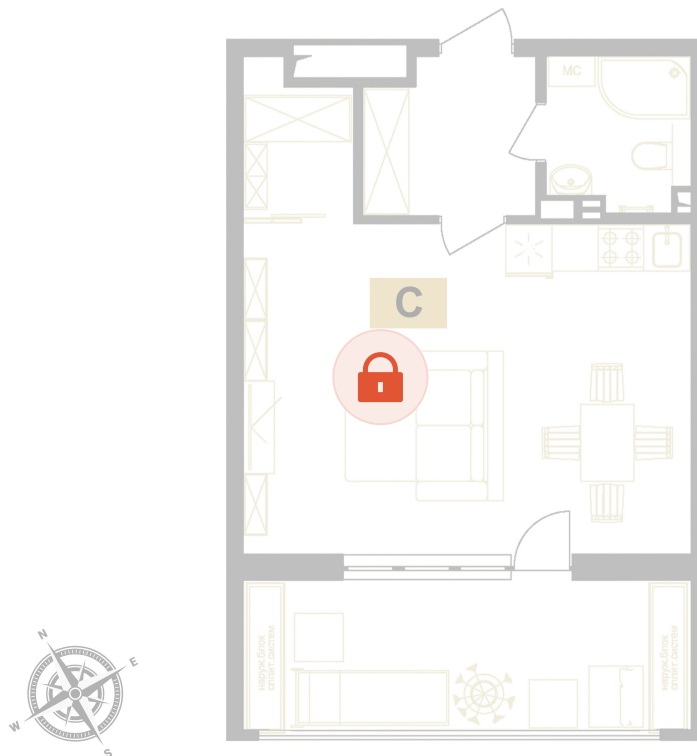

Номер: 86

Студия 47 м²

Отсканируйте QR-код
и смотрите на сайте
вектор.рф

Цена по запросу

Чистовая отделка

Двор

Терраса

Гардеробная