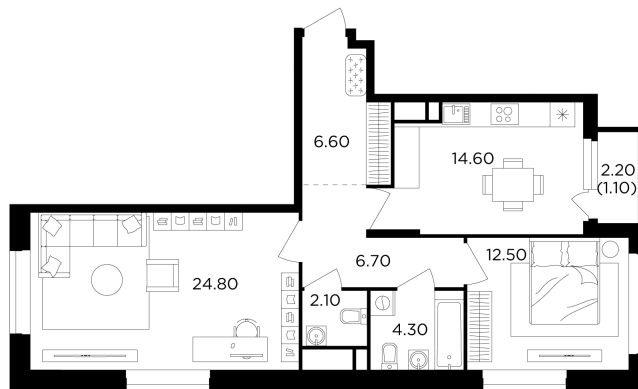

Номер: 493

2 комнатная 72.7 м²

Отсканируйте QR-код
и смотрите на сайте
вектор.рф

19 811 000 руб.

В ипотеку от 71 148 руб.

Проект Филатов луг

Корпус Корпус 6

Этаж 8

Секция 6

Сдача 4 кв. 2026

09.04.2026 02:12 (Мск)

Не является публичной офертой, цена может быть скорректирована. Информация взята с сайта «вектор.рф»

На этаже 8

2 комнатная 72.7 м²

09.04.2026 02:12 (Мск)

Не является публичной офертой, цена может быть скорректирована. Информация взята с сайта «вектор.рф»

На генплане Корпус 6

2 комнатная 72.7 м²

09.04.2026 02:12 (Мск)

Не является публичной офертой, цена может быть скорректирована. Информация взята с сайта «вектор.рф»