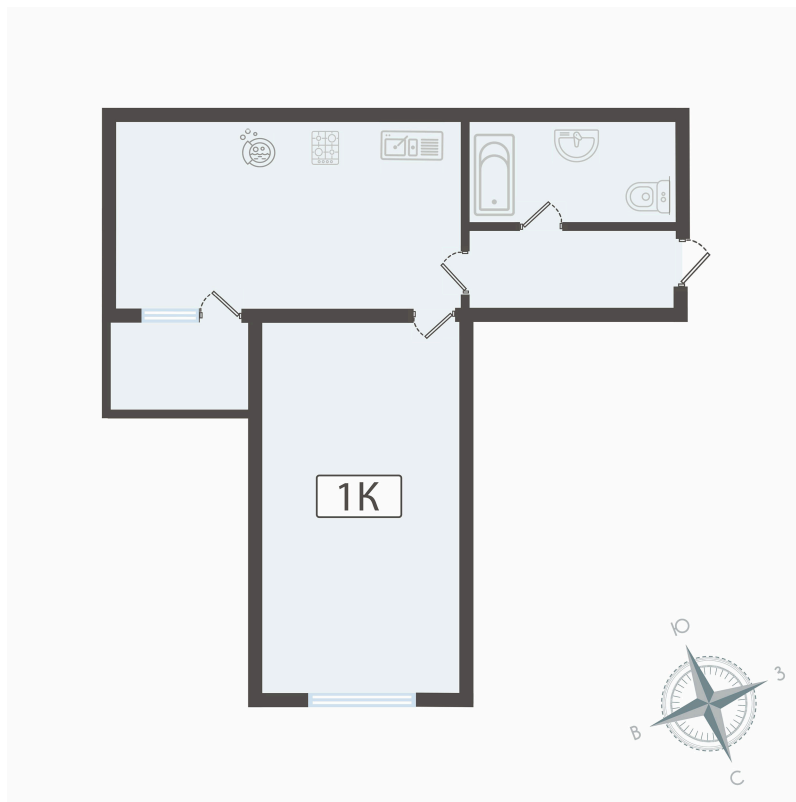

Номер: 20

1 комнатная 44.5 м²

Отсканируйте QR-код
и смотрите на сайте
вектор.рф

8 200 000 руб.

В ипотеку от 29 449 руб.

во двор

С балконом

Проект	Парковый	Корпус	ЖК Парковый корп. 2
Этаж	4	Секция	1
Сдача	Сдан		