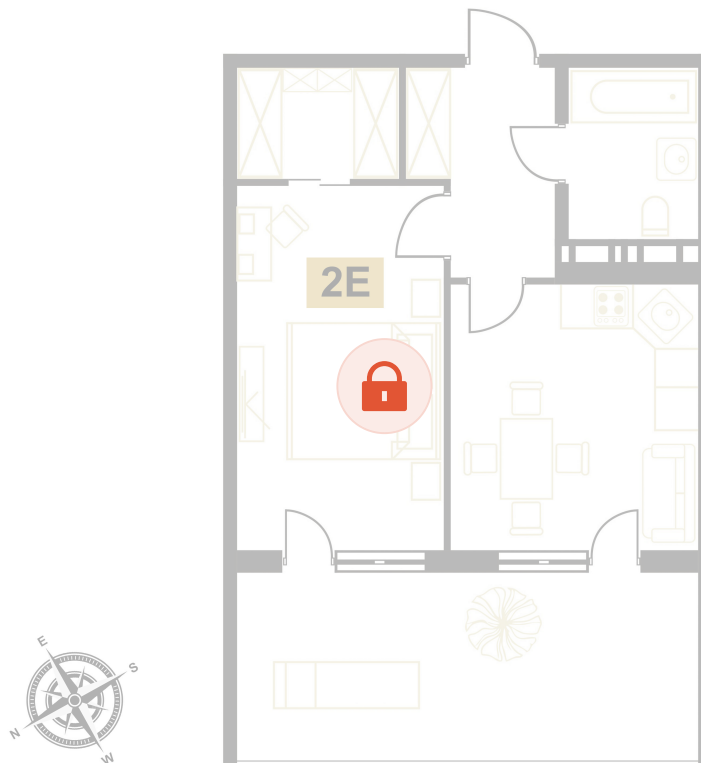

Номер: 157

1 комнатная 54 м²

Отсканируйте QR-код
и смотрите на сайте
вектор.рф

Цена по запросу

Чистовая отделка

Корпус Г

Терраса

Проект	Европа	Корпус	Корпус В
Этаж	7	Секция	2
Сдача	Сдан		