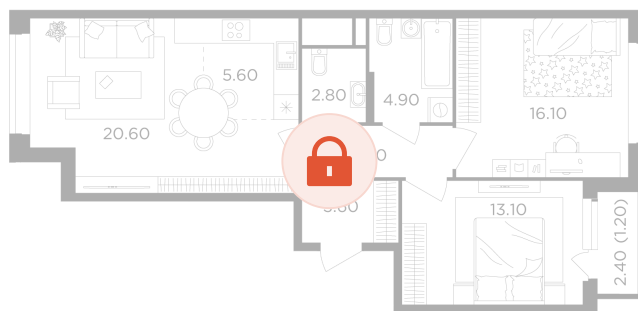

Номер: 588

2 комнатная 72.5 м²

Отсканируйте QR-код
и смотрите на сайте
вектор.рф

21 569 000 руб.

В ипотеку от 77 461 руб.

Проект **Филатов луг**

Корпус **Корпус 6**

Этаж **18**

Секция **6**

Сдача **4 кв. 2026**

13.05.2026 01:50 (Мск)

Не является публичной офертой, цена может быть скорректирована. Информация взята с сайта «вектор.рф»

На этаже 18

2 комнатная 72.5 м²

13.05.2026 01:50 (Мск)

Не является публичной офертой, цена может быть скорректирована. Информация взята с сайта «вектор.рф»

На генплане Корпус 6

2 комнатная 72.5 м²

13.05.2026 01:50 (Мск)

Не является публичной офертой, цена может быть скорректирована. Информация взята с сайта «вектор.рф»