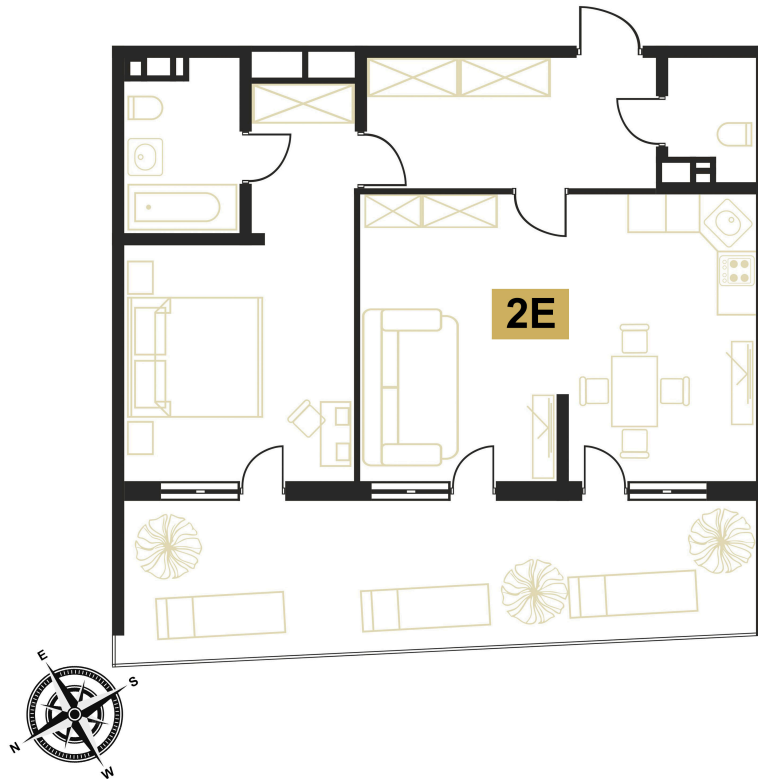

Номер: 62

2 комнатная 80.9 м²

Отсканируйте QR-код
и смотрите на сайте
вектор.рф

29 599 166 руб.

В ипотеку от 106 300 руб.

Чистовая отделка

Двор

Терраса