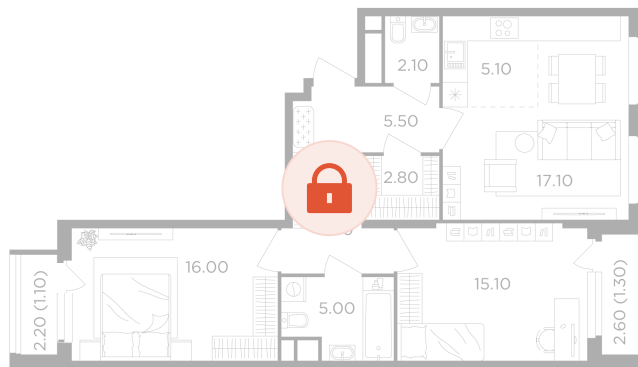

Номер: 380

2 комнатная 77.2 м²

Отсканируйте QR-код
и смотрите на сайте
вектор.рф

21 578 000 руб.

В ипотеку от 77 494 руб.

Проект Филатов луг

Корпус Корпус 6

Этаж 8

Секция 5

Сдача 4 кв. 2026

13.05.2026 00:37 (Мск)

Не является публичной офертой, цена может быть скорректирована. Информация взята с сайта «вектор.рф»

На этаже 8

2 комнатная 77.2 м²

13.05.2026 00:37 (Мск)

Не является публичной офертой, цена может быть скорректирована. Информация взята с сайта «vektor.rf»