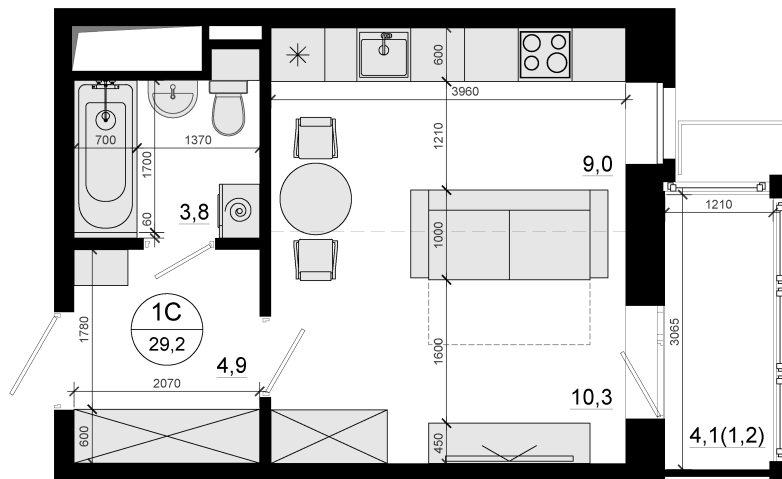

# Студия 29.2 м<sup>2</sup>

Отсканируйте QR-код  
и смотрите на сайте  
вектор.рф

## 8 775 000 руб.

В ипотеку от 27 897 руб.

Проект	Союзный	Корпус	4-й корпус
Этаж	14	Секция	2
Сдача	4 кв. 2028		

02.06.2026 21:10 (Мск)

Не является публичной офертой, цена может быть скорректирована.  
Информация взята с сайта «вектор.рф».

# На генплане 4- й корпус

Студия 29.2 м<sup>2</sup>

02.06.2026 21:10 (Мск)

Не является публичной офертой, цена может быть скорректирована.  
Информация взята с сайта «вектор.рф».