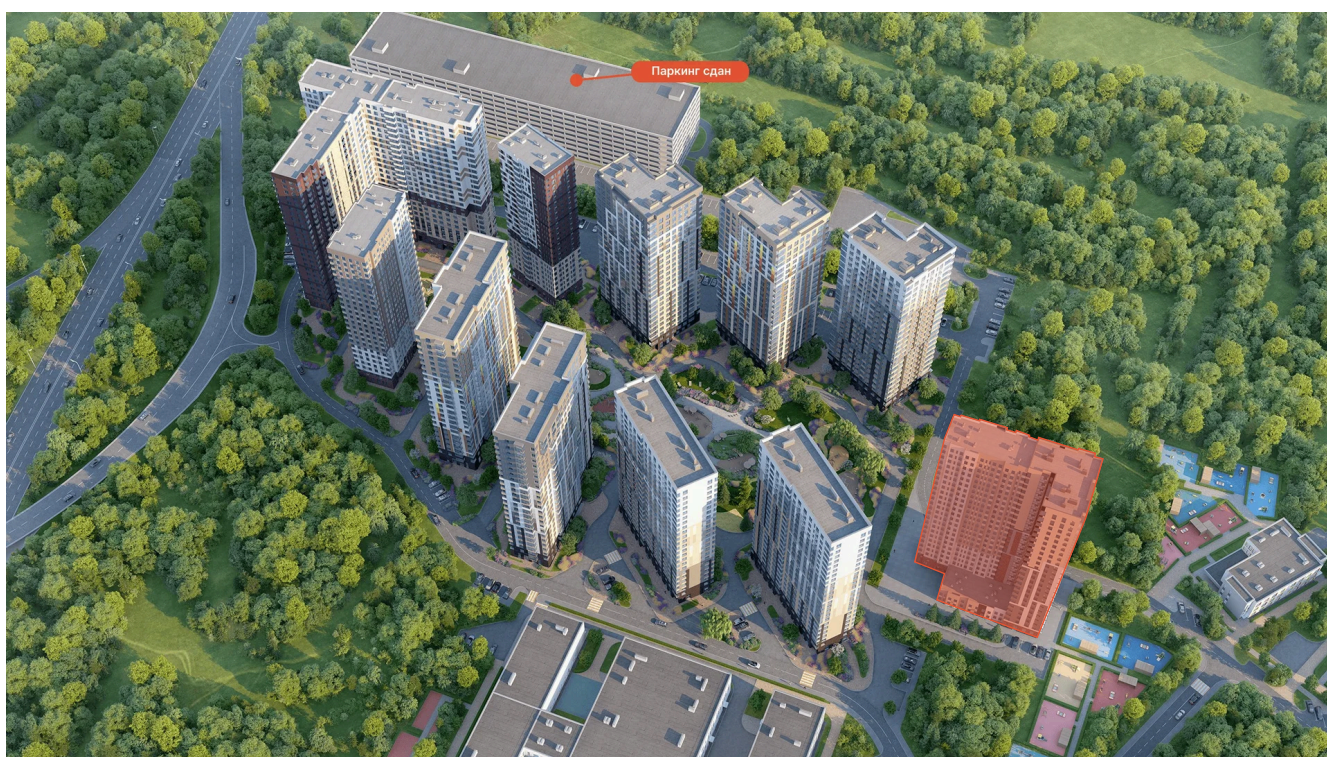

Номер: 352

Студия 22.02 м²

Отсканируйте QR-код и
смотрите на сайте
вектор.рф

6 606 000 руб.

В ипотеку от 21 001 руб.

Проект	Одинград	Корпус	Корпус 11
Этаж	21	Секция	2
Сдача	4 кв. 2027		

25.06.2026 13:25 (Мск)

На генплане Корпус 11

Студия 22.02 м²

25.06.2026 13:25 (Мск)

Не является публичной офертой, цена может быть скорректирована.
Информация взята с сайта «вектор.рф».