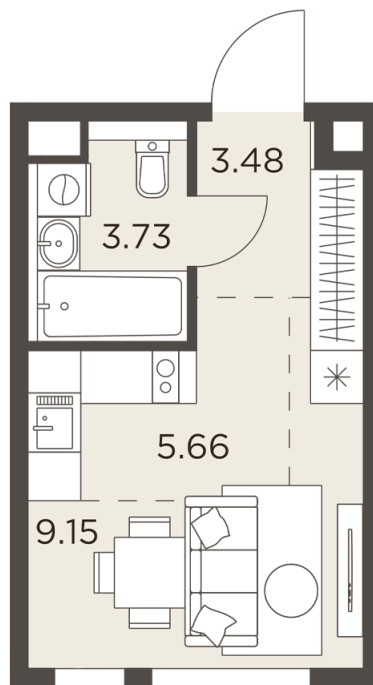

Номер: 352

Студия 22.02 м²

Отсканируйте QR-код и
смотрите на сайте
вектор.рф

6 606 000 руб.

В ипотеку от 21 001 руб.

Проект	Одинград	Корпус	Корпус 11
Этаж	21	Секция	2
Сдача	4 кв. 2027		

25.06.2026 13:25 (Мск)

Не является публичной офертой, цена может быть скорректирована.
Информация взята с сайта «вектор.рф».

На этаже 21

Студия 22.02 м²

25.06.2026 13:25 (Мск)

Не является публичной офертой, цена может быть скорректирована.
Информация взята с сайта «вектор.рф».

На генплане Корпус 11

Студия 22.02 м²

25.06.2026 13:25 (Мск)

Не является публичной офертой, цена может быть скорректирована.
Информация взята с сайта «вектор.рф».