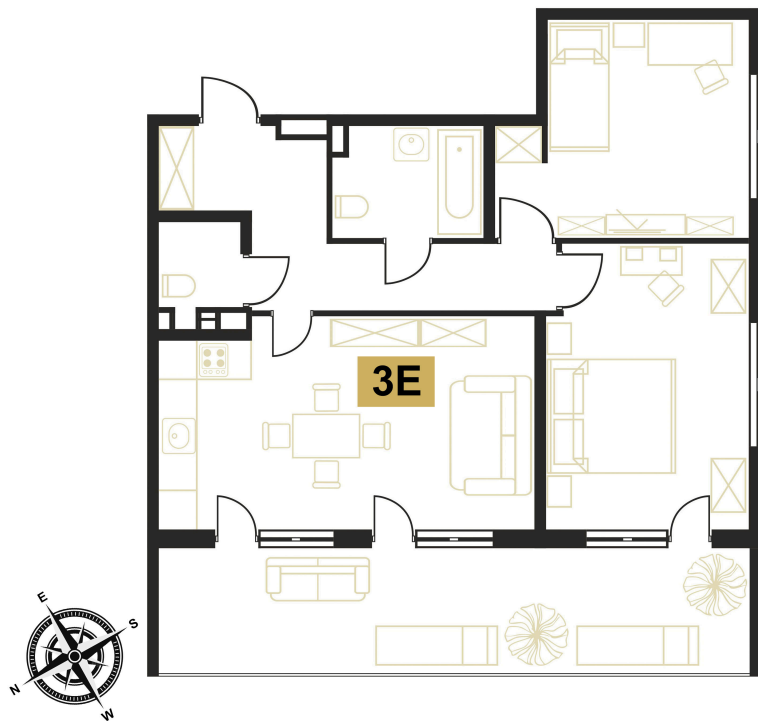

Номер: 88

3 комнатная 82.5 м²

Отсканируйте QR-код
и смотрите на сайте
вектор.рф

30 534 117 руб.

В ипотеку от 114 740 руб.

Чистовая отделка

Тополиный проезд

Бассейн

Терраса

Корпус

Корпус В

Этаж

1

Секция

2

16.03.2026 08:29 (Мск)