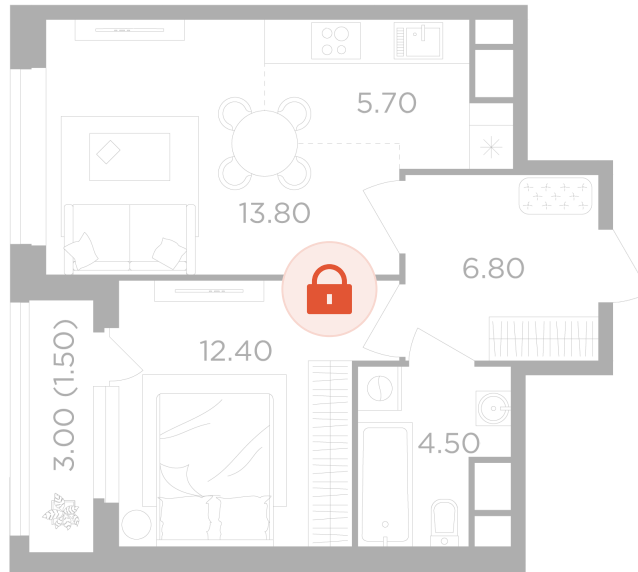

Номер: 432

1 комнатная 44.7 м²

Отсканируйте QR-код
и смотрите на сайте
вектор.рф

14 130 000 руб.

В ипотеку от 50 746 руб.

Проект	Филатов луг	Корпус	Корпус 6
Этаж	19	Секция	5
Сдача	4 кв. 2026		

12.05.2026 20:10 (Мск)

Не является публичной офертой, цена может быть скорректирована. Информация взята с сайта «вектор.рф»

На этаже 19

1 комнатная 44.7 м²

12.05.2026 20:10 (Мск)

Не является публичной офертой, цена может быть скорректирована. Информация взята с сайта «вектор.рф»