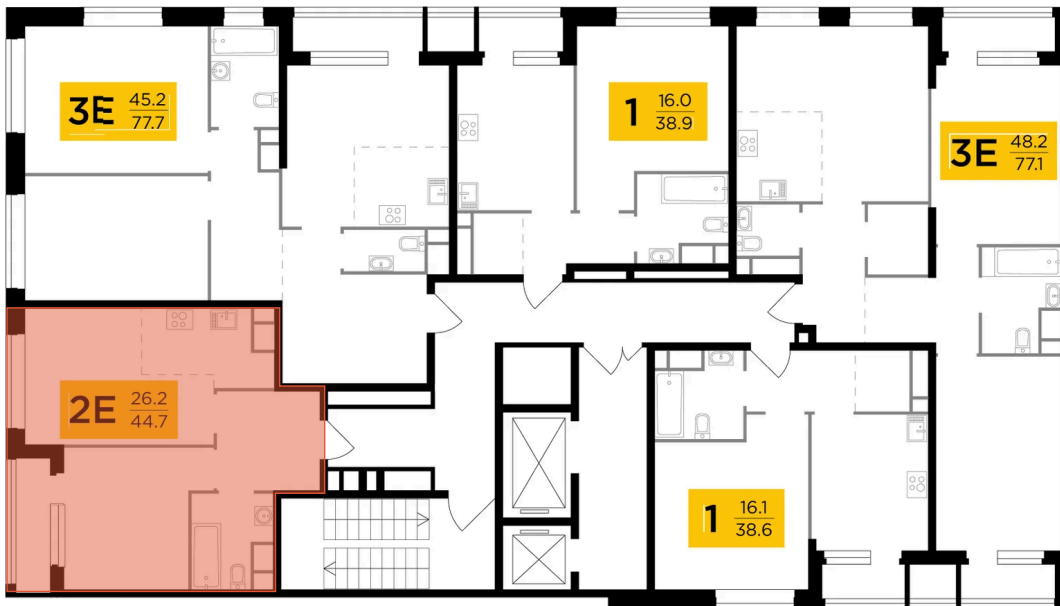

Номер: 432

1 комнатная 44.7 м²

Отсканируйте QR-код
и смотрите на сайте
вектор.рф

14 130 000 руб.

В ипотеку от 50 746 руб.

Проект	Филатов луг	Корпус	Корпус 6
Этаж	19	Секция	5
Сдача	4 кв. 2026		

27.06.2026 14:34 (Мск)

Не является публичной офертой, цена может быть скорректирована.
Информация взята с сайта «вектор.рф».

На этаже 19

1 комнатная 44.7 м²

27.06.2026 14:34 (Мск)

Не является публичной офертой, цена может быть скорректирована.
Информация взята с сайта «vektor.rf».

На генплане Корпус 6

1 комнатная 44.7 м²

27.06.2026 14:34 (Мск)

Не является публичной офертой, цена может быть скорректирована.
Информация взята с сайта «вектор.рф».