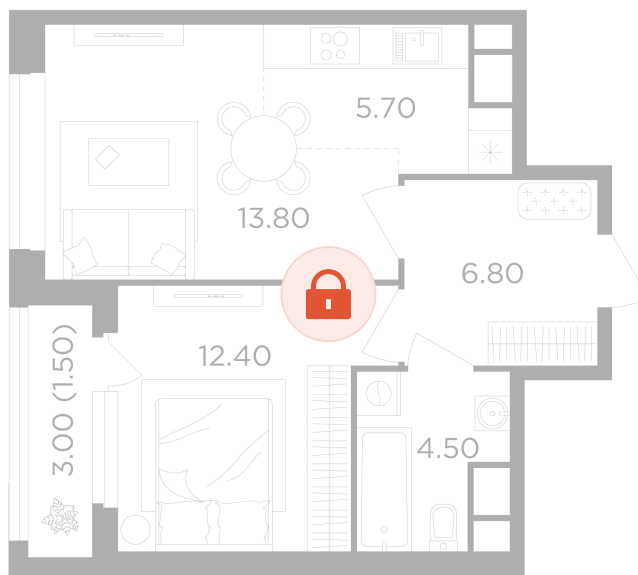

Номер: 432

1 комнатная 44.7 м²

Отсканируйте QR-код
и смотрите на сайте
вектор.рф

14 130 000 руб.

В ипотеку от 50 746 руб.

Проект	Филатов луг	Корпус	Корпус 6
Этаж	19	Секция	5
Сдача	4 кв. 2026		

27.06.2026 14:34 (Мск)

Не является публичной офертой, цена может быть скорректирована.
Информация взята с сайта «вектор.рф».

На этаже 19

1 комнатная 44.7 м²

27.06.2026 14:34 (Мск)

Не является публичной офертой, цена может быть скорректирована.
Информация взята с сайта «vektor.rf».