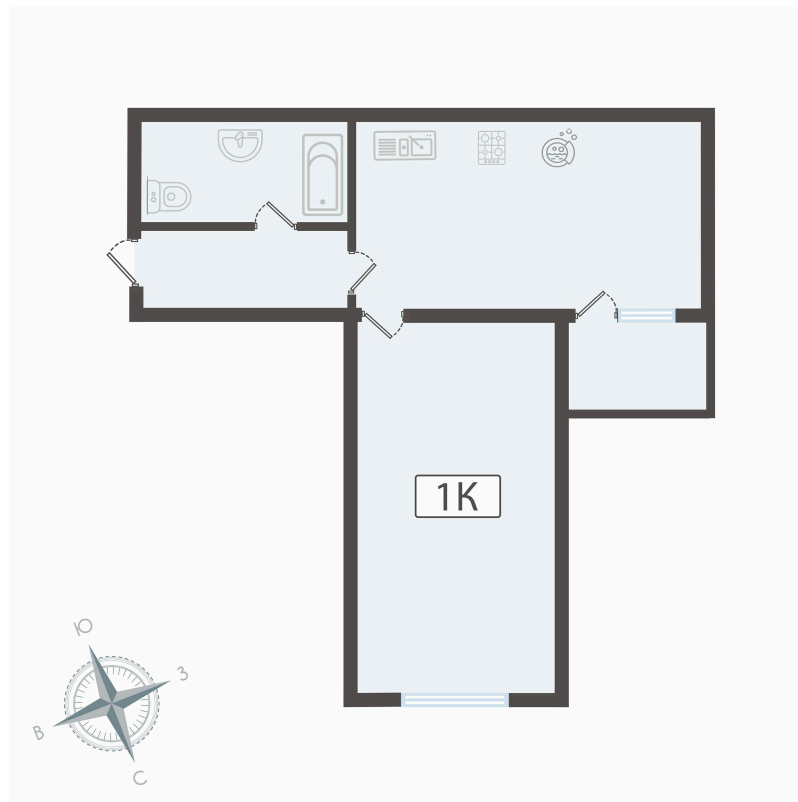

Номер: 176

Отсканируйте QR-код
и смотрите на сайте
вектор.рф

1 комнатная 44.6 м²

8 200 000 руб.

В ипотеку от 29 449 руб.

на улицу

С балконом

Проект	Парковый	Корпус	ЖК Парковый корп. 2
Этаж	12	Секция	2
Сдача	Сдан		