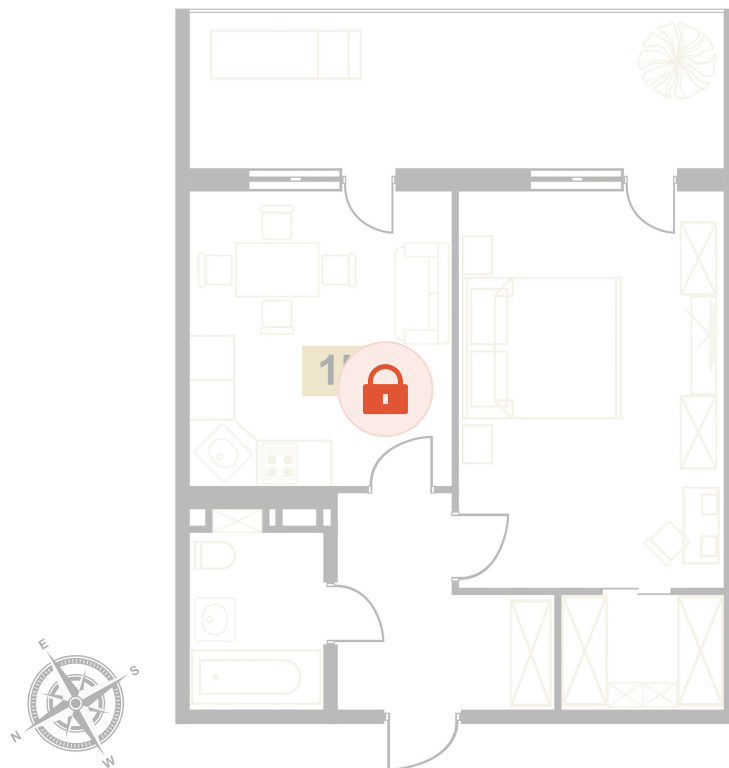

Номер: 82

1 комнатная 58.9 м²

Отсканируйте QR-код
и смотрите на сайте
вектор.рф

Цена по запросу

Чистовая отделка

Тополиный проезд

Терраса

Проект	Европа	Корпус	Корпус В
Этаж	1	Секция	2
Сдача	Сдан		