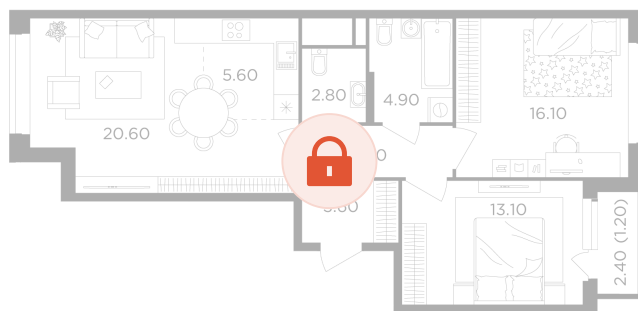

Номер: 507

2 комнатная 72.5 м<sup>2</sup>

Отсканируйте QR-код  
и смотрите на сайте  
вектор.рф

21 134 000 руб.

В ипотеку от 75 899 руб.

Проект Филатов луг

Корпус Корпус 6

Этаж 9

Секция 6

Сдача 4 кв. 2026

13.05.2026 01:45 (Мск)

Не является публичной офертой, цена может быть скорректирована. Информация взята с сайта «вектор.рф»

На этаже 9

2 комнатная 72.5 м<sup>2</sup>

13.05.2026 01:45 (Мск)