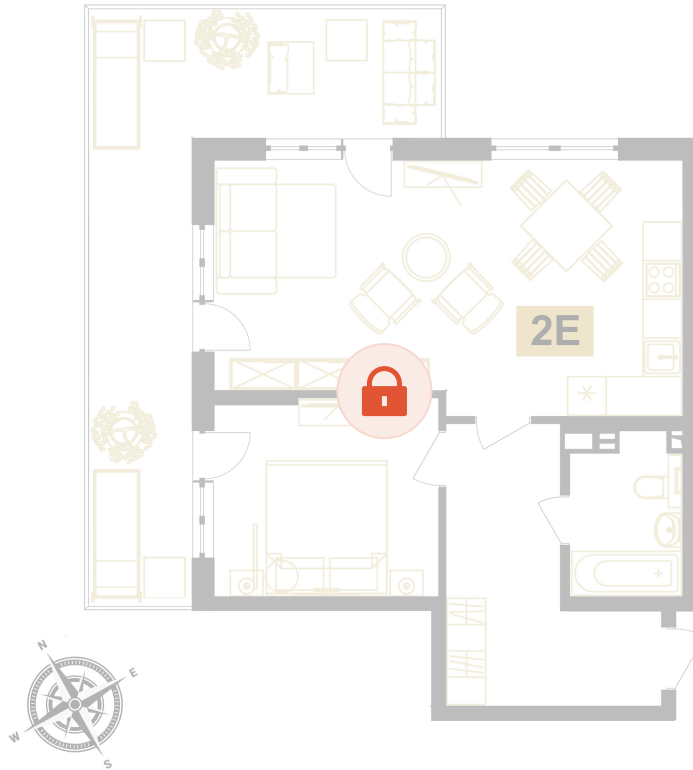

Номер: 16

2 комнатная 78.4 м²

Отсканируйте QR-код
и смотрите на сайте
вектор.рф

Цена по запросу

Чистовая отделка

Пансионат УРАЛ

Озеро

Терраса