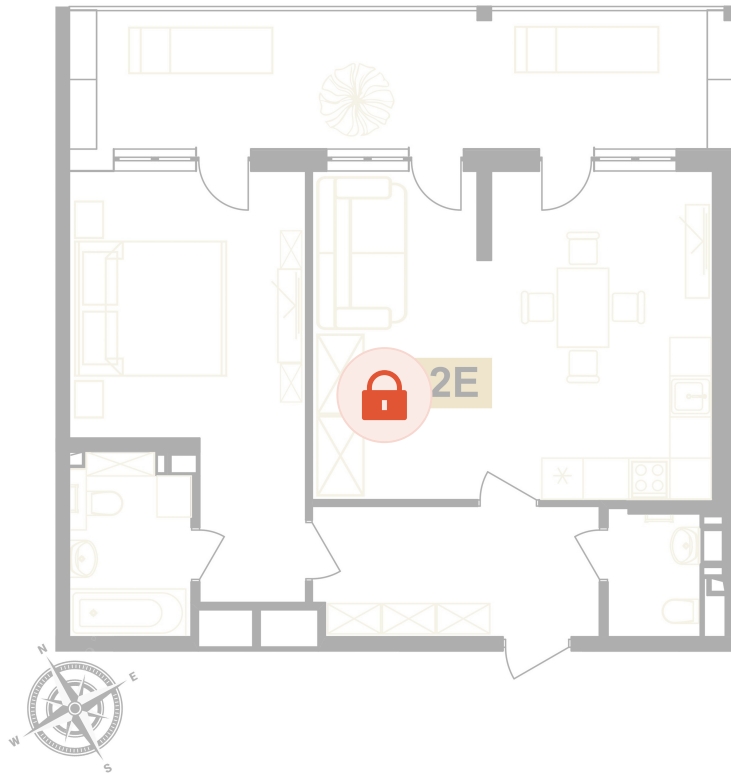

Номер: 99

Отсканируйте QR-код
и смотрите на сайте
вектор.рф

2 комнатная 78.9 м²

Цена по запросу

Чистовая отделка

Двор

Терраса

Проект	Европа	Корпус	Корпус Д
Этаж	5	Секция	2
Сдача	Сдан		